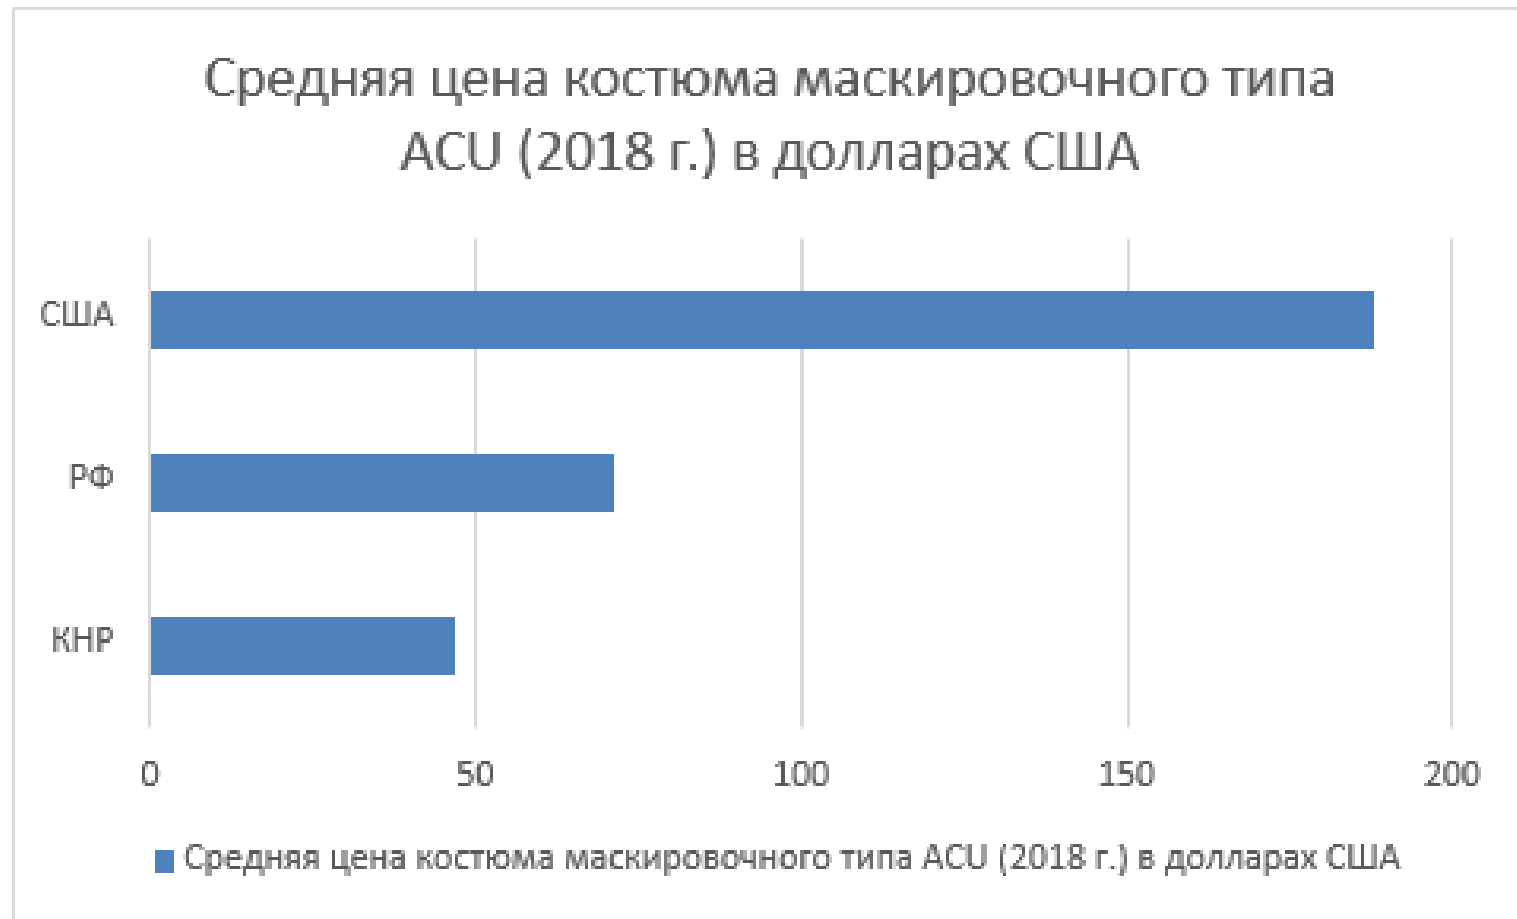

Современные
проблемы развития
экспорта в России
и методы их решения
от участника рынка

Макаров Сергей Сергеевич
ООО Грей Шоп

О компании

География продаж

Золотая Середина

Пример Продукции

Интересные кейсы компании