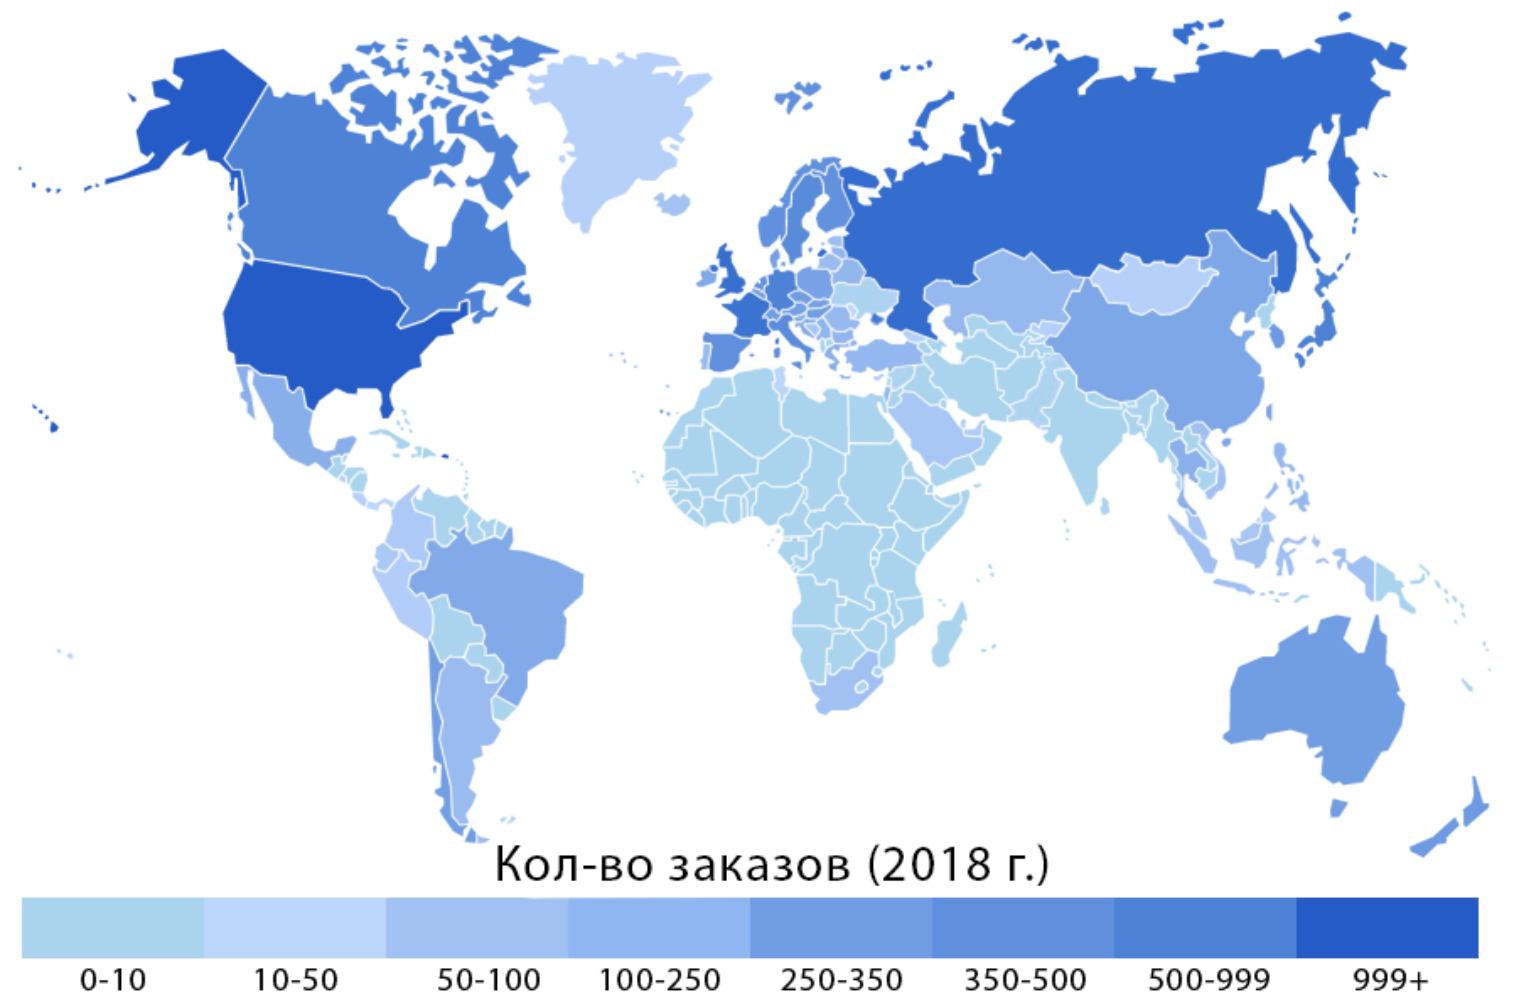

Современные
проблемы развития
экспорта в России
и методы их решения
от участника рынка

Макаров Сергей Сергеевич
ООО Грей Шоп

О компании

География продаж

Золотая Середина

Пример Продукции

Интересные кейсы компании